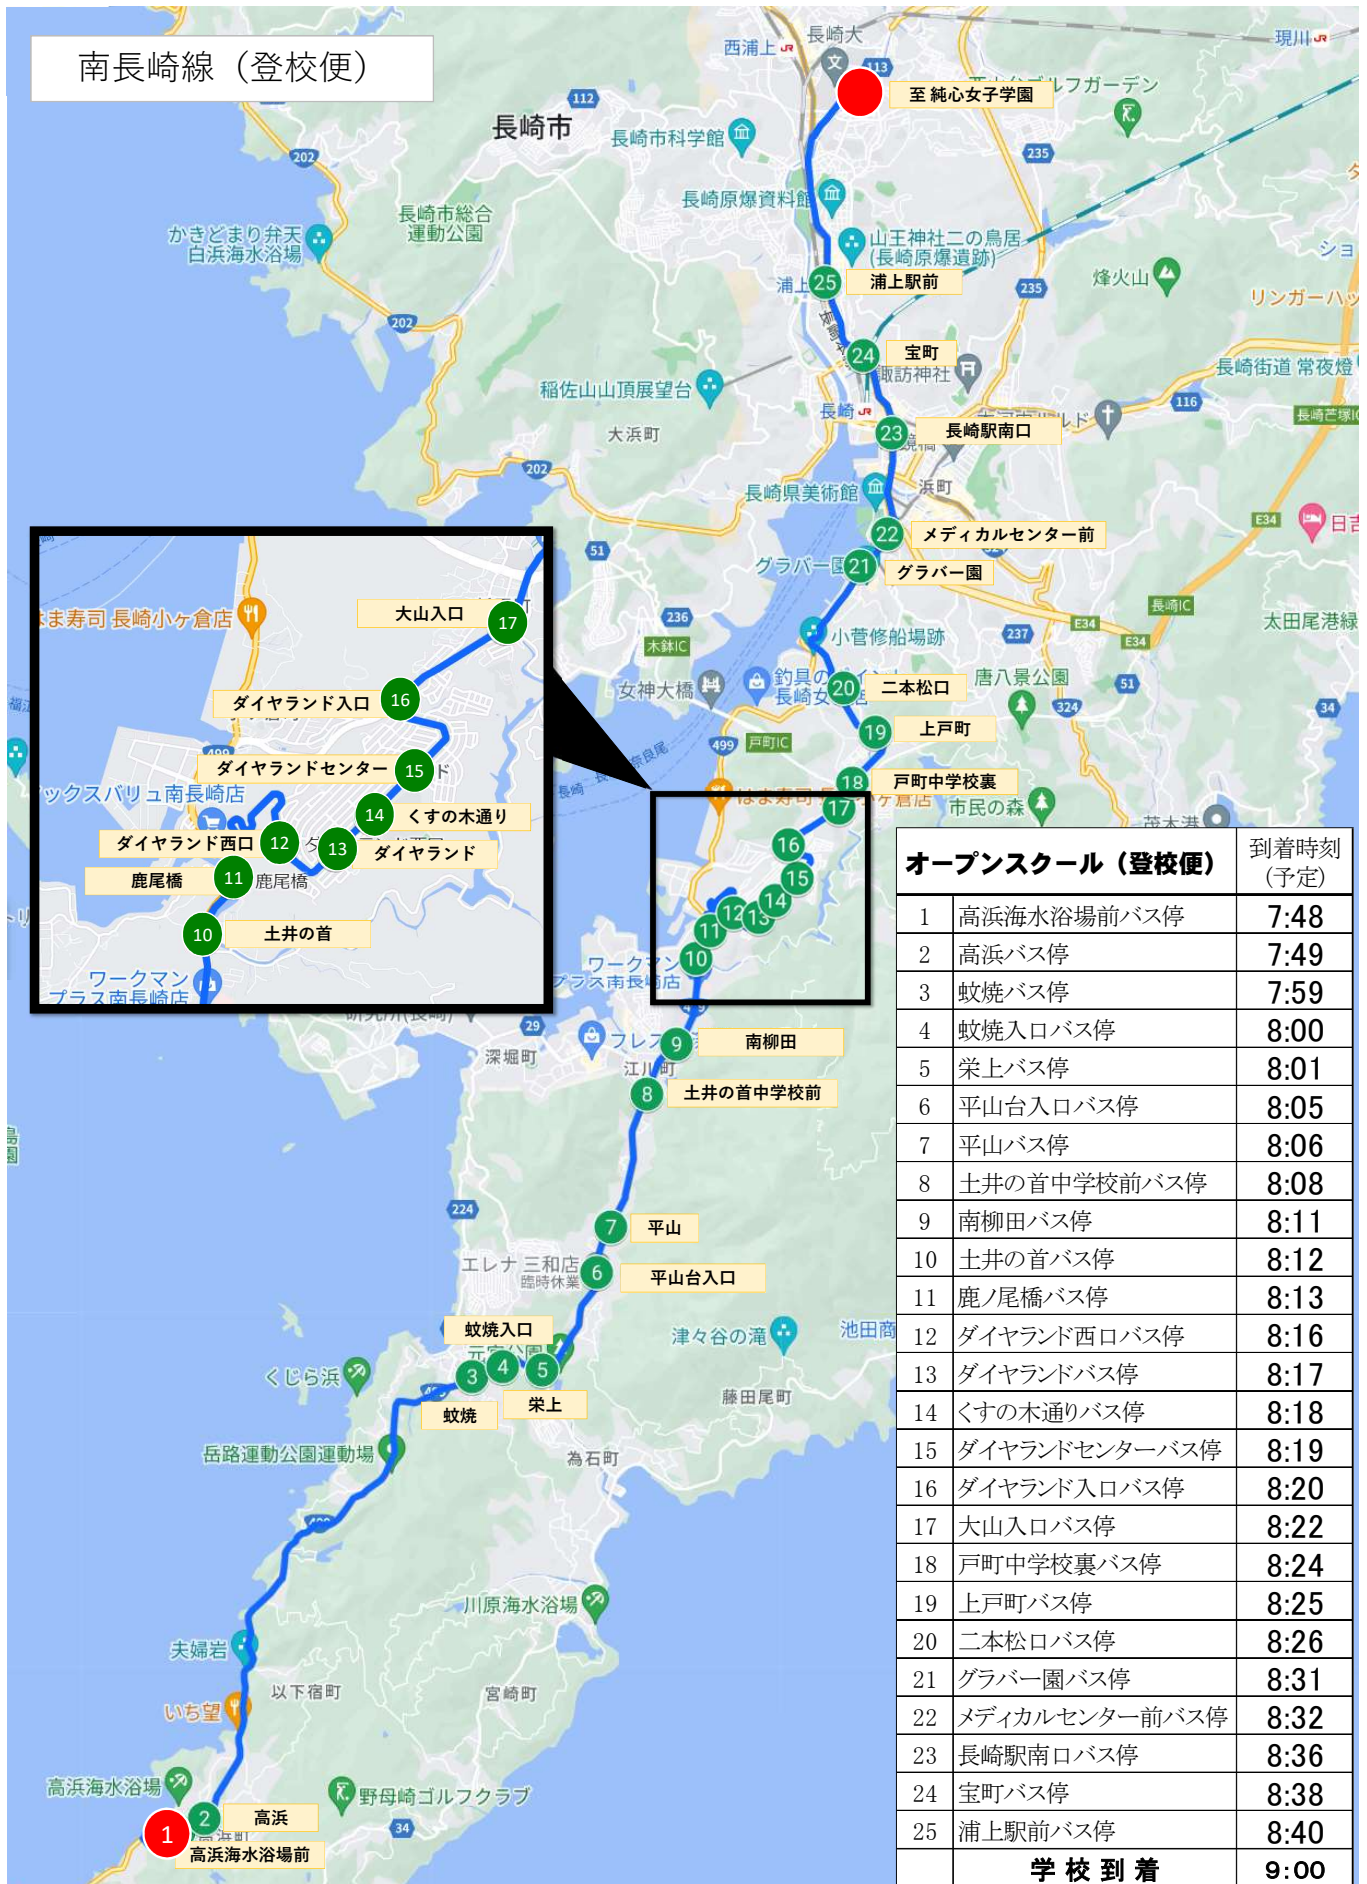

令和6年度オープンスクール スクールバス路線図

南長崎線（登校便）

間違いやすいバス停（南長崎線）

21. グラバー園バス停
（松ヶ枝国際ターミナル前）

23. 長崎駅南口バス停
（ホテルニュー長崎前）