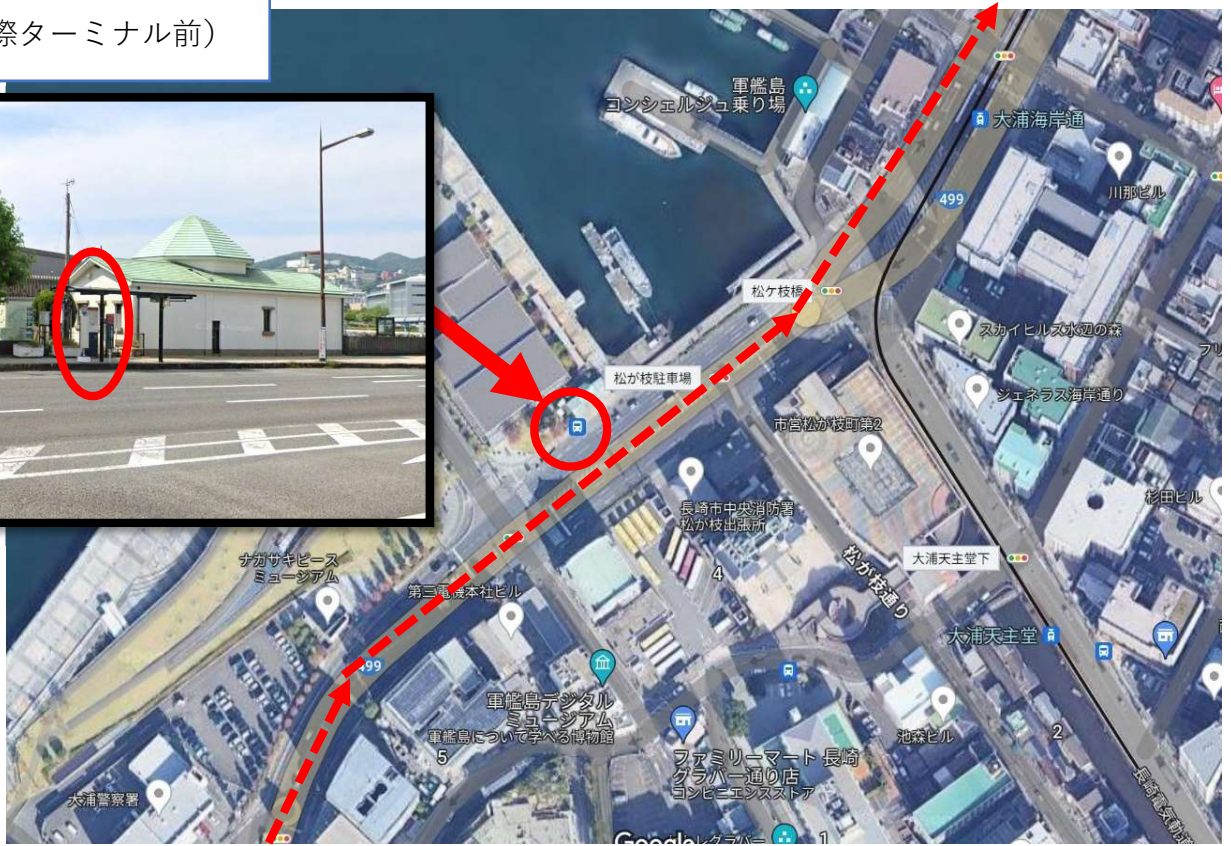

令和6年度オープンスクール スクールバス路線図

南長崎線（登校便）

間違いやすいバス停（南長崎線）

21. グラバー園バス停
（松ヶ枝国際ターミナル前）

23. 長崎駅南口バス停
（ホテルニュー長崎前）